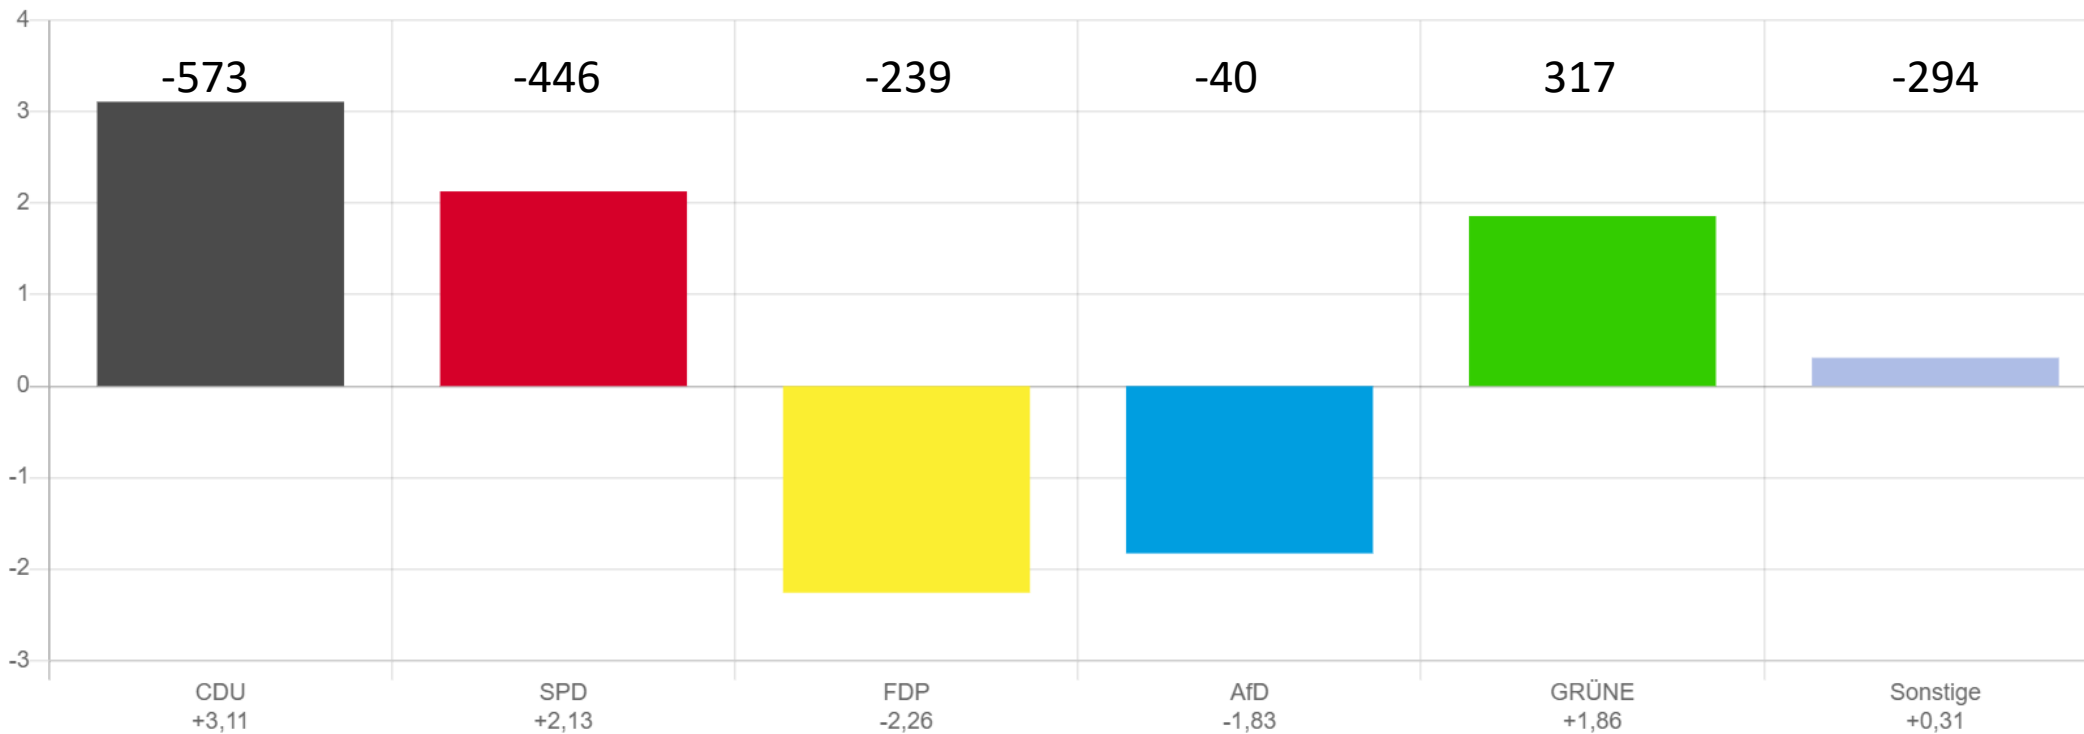

	Anzahl	Prozent
■ <u>Goeken, CDU</u>	3.288	55,88 %
■ <u>Wieners, SPD</u>	1.414	24,03 %
■ <u>Hörr, FDP</u>	218	3,70 %
■ <u>Lange, AfD</u>	278	4,72 %
■ <u>Lücking, GRÜNE</u>	554	9,42 %

-1874 (blue arrow pointing left from Goeken to Wieners)

-2001 (Franzmann) (blue arrow pointing right from Wieners to Hörr)

SPD Ortsverein Beverungen

W

Rückschau auf unseren Landtagswahlkampf Ergebnis Erststimmen

Stadt Beverungen
Landtagswahl 15.05.2022 | 26.09.2021 - Erststimmen