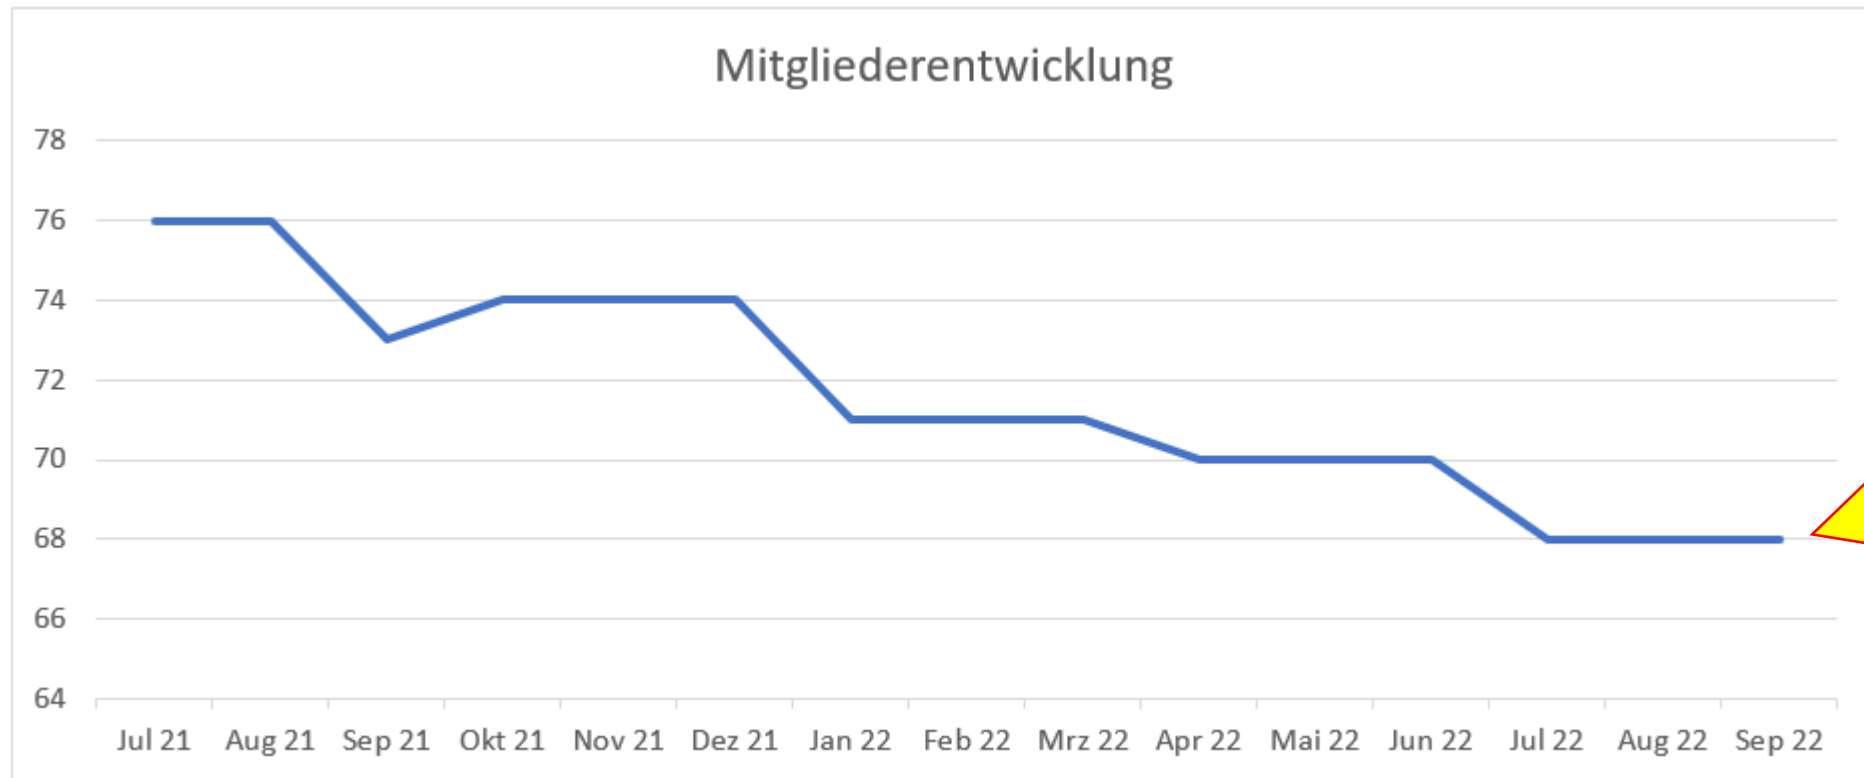

SPD Ortsverein Beverungen

Rückblick auf unsere Aktionen in 2022 22.06 Infoveranstaltung zum LOK

Agenda

1. Eröffnung, Begrüßung
2. Abgabe der Ratsfrauen und –herren an den SPD-Ortsverein
3. Rückschau auf die Landtagswahl 2022
4. Rückblick auf unsere bisherigen Aktionen in 2022
- 5. Wir brauchen neue Mitglieder**
6. Bericht aus der SPD-Ratsfraktion und aus dem Kreistag
7. Ehrung der Jubilare aus dem Jahre 2022
8. Verschiedenes

SPD Ortsverein Beverungen

W

Mitgliederentwicklung 2021 / 2022

2 x Eintritt
2 x Tod
2 x Wegzug
6 x Austritt
- 11% Mitglieder

SPD Ortsverein Beverungen

W

Wir brauchen Eure E-Mailadresse

www.spd.de/email/