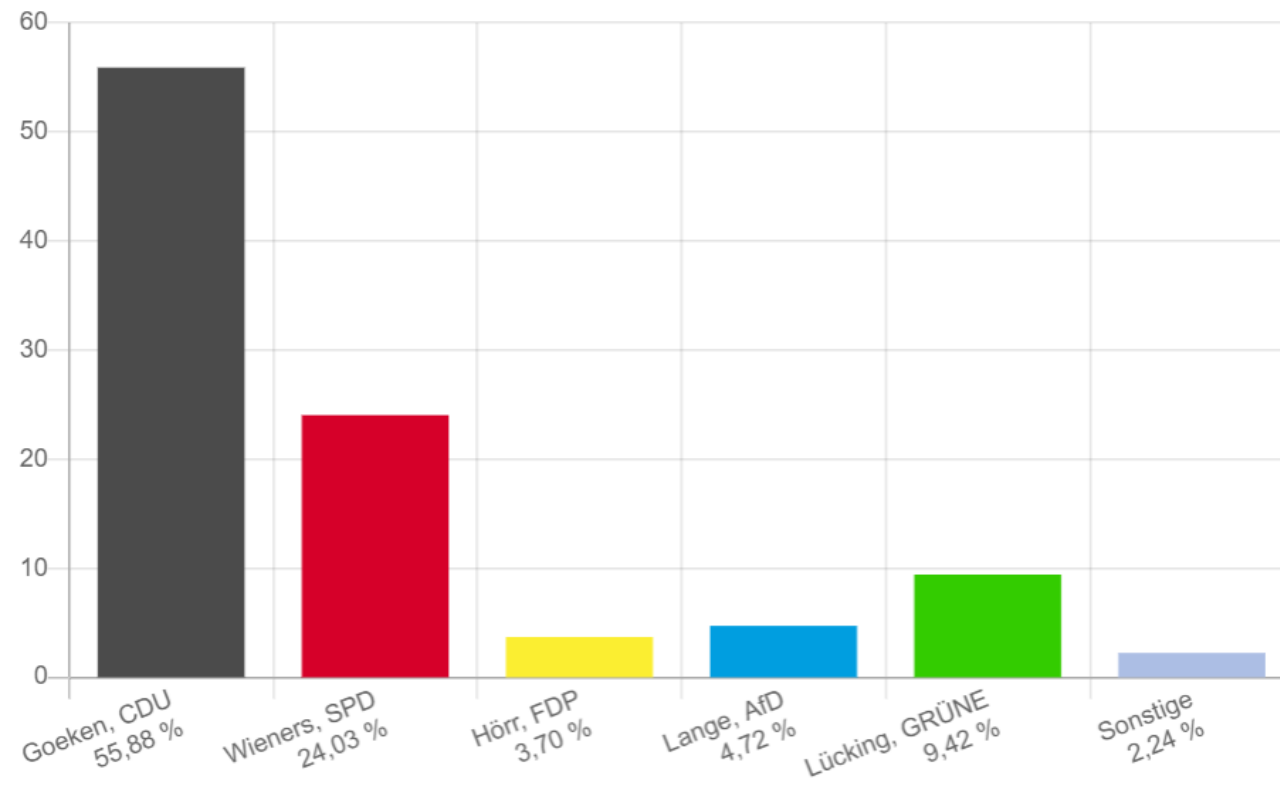

SPD Ortsverein Beverungen

W

Rückschau auf unseren Landtagswahlkampf 06.05 Infostand mit Nora

SPD Ortsverein Beverungen

W

Rückschau auf unseren Landtagswahlkampf Ergebnis Erststimmen

Stadt Beverungen
Landtagswahl 15.05.2022 - Erststimmen

	Anzahl	Prozent
■ <u>Goeken, CDU</u>	3.288	55,88 %
■ <u>Wieners, SPD</u>	1.414	24,03 %
■ <u>Hörr, FDP</u>	218	3,70 %
■ <u>Lange, AfD</u>	278	4,72 %
■ <u>Lücking, GRÜNE</u>	554	9,42 %

-1874 (blue arrow pointing left from Goeken to Wieners)