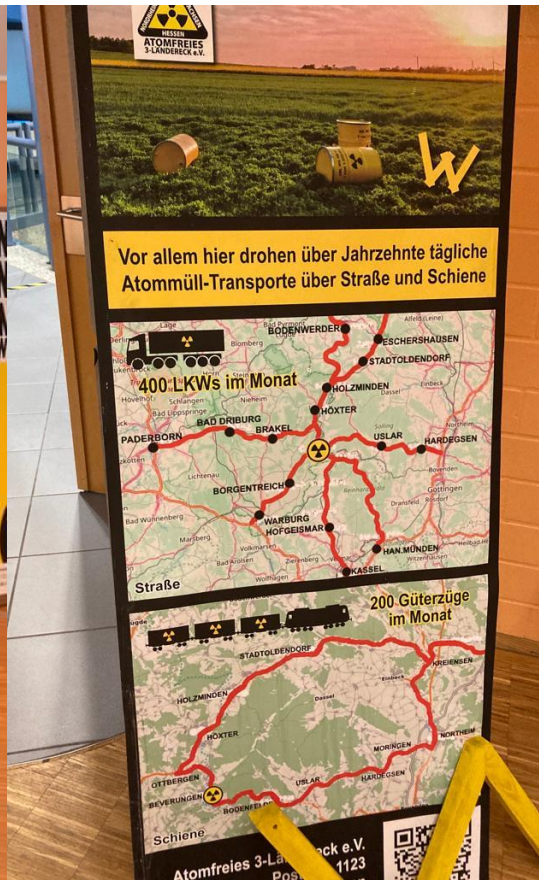

SPD Ortsverein Beverungen

Rückblick auf unsere Aktionen in 2022 22.06 Infoveranstaltung zum LOK